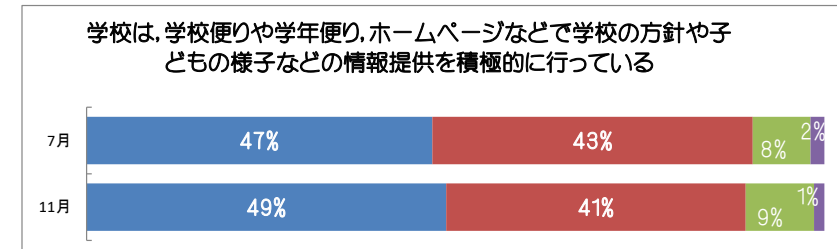

令和3年度 保護者様 アンケート結果

総社中央小学校

令和3年度 保護者様 アンケート結果

総社中央小学校

- ・「わかりやすい授業を行っている」と肯定的に回答した保護者は、90%以上である。
- ・「元気に学校に行っている」と肯定的に回答した保護者は、90%以上である。
- ・「わがやのスマホルールを作っている」と回答した保護者は、70%以上である。