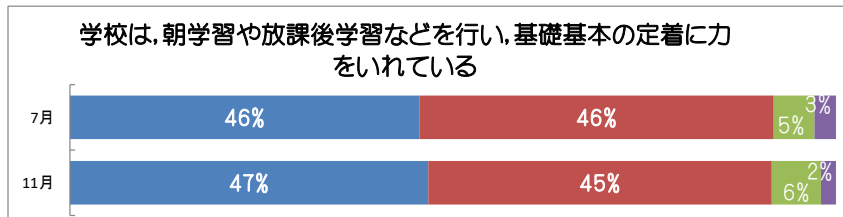

令和3年度 保護者様 アンケート結果

総社中央小学校

令和3年度 保護者様 アンケート結果

総社中央小学校

- ・「わかりやすい授業を行っている」と肯定的に回答した保護者は、90%以上である。
- ・「元気に学校に行っている」と肯定的に回答した保護者は、90%以上である。
- ・「わがやのスマホルールを作っている」と回答した保護者は、70%以上である。