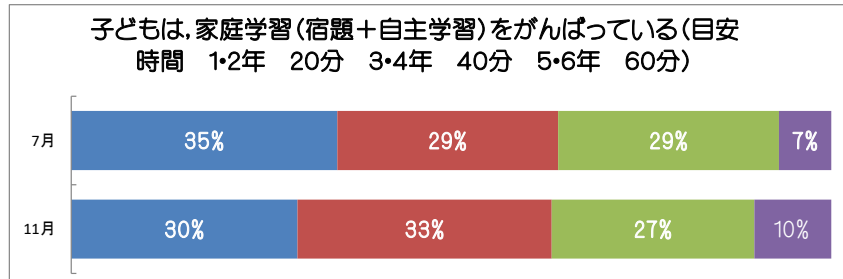

令和3年度 保護者様 アンケート結果

総社中央小学校

令和3年度 保護者様 アンケート結果

総社中央小学校

- ・「わかりやすい授業を行っている」と肯定的に回答した保護者は、90%以上である。
- ・「元気に学校に行っている」と肯定的に回答した保護者は、90%以上である。
- ・「わがやのスマホルールを作っている」と回答した保護者は、70%以上である。