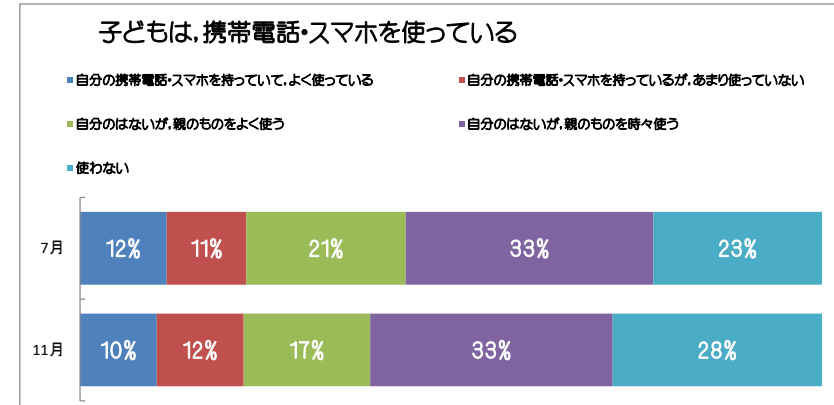

令和3年度 保護者様 アンケート結果

総社中央小学校

令和3年度 保護者様 アンケート結果

総社中央小学校

- ・「わかりやすい授業を行っている」と肯定的に回答した保護者は、90%以上である。
- ・「元気に学校に行っている」と肯定的に回答した保護者は、90%以上である。
- ・「わがやのスマホルールを作っている」と回答した保護者は、70%以上である。