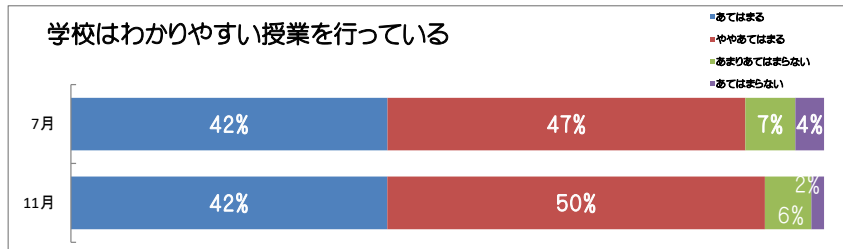

令和3年度 保護者様 アンケート結果

総社中央小学校

令和3年度 保護者様 アンケート結果

総社中央小学校

- ・「わかりやすい授業を行っている」と肯定的に回答した保護者は、90%以上である。
- ・「元気に学校に行っている」と肯定的に回答した保護者は、90%以上である。
- ・「わがやのスマホルールを作っている」と回答した保護者は、70%以上である。