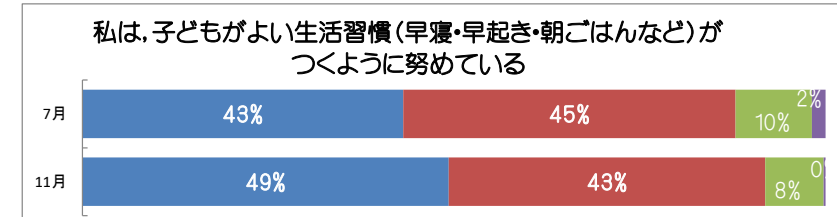

令和3年度 保護者様 アンケート結果

総社中央小学校

令和3年度 保護者様 アンケート結果

総社中央小学校

- ・「わかりやすい授業を行っている」と肯定的に回答した保護者は、90%以上である。
- ・「元気に学校に行っている」と肯定的に回答した保護者は、90%以上である。
- ・「わがやのスマホルールを作っている」と回答した保護者は、70%以上である。