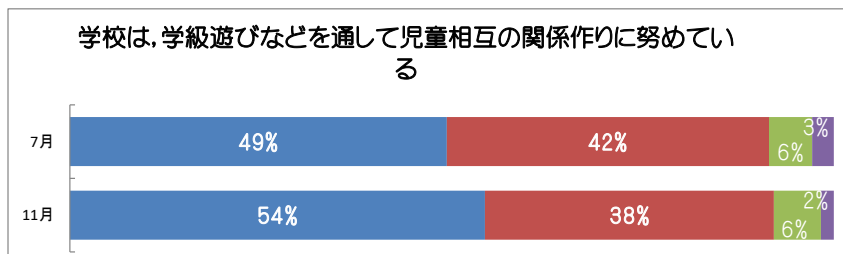

令和3年度 保護者様 アンケート結果

総社中央小学校

令和3年度 保護者様 アンケート結果

総社中央小学校

- ・「わかりやすい授業を行っている」と肯定的に回答した保護者は、90%以上である。
- ・「元気に学校に行っている」と肯定的に回答した保護者は、90%以上である。
- ・「わがやのスマホルールを作っている」と回答した保護者は、70%以上である。