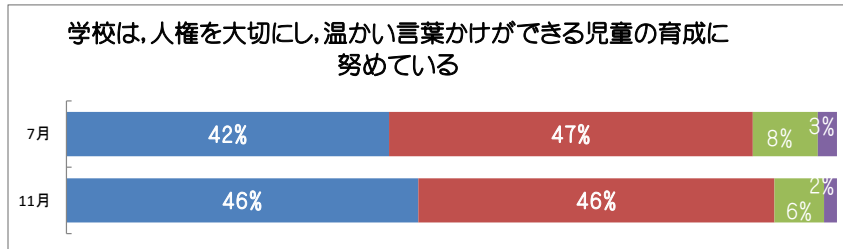

令和3年度 保護者様 アンケート結果

総社中央小学校

令和3年度 保護者様 アンケート結果

総社中央小学校

- ・「わかりやすい授業を行っている」と肯定的に回答した保護者は、90%以上である。
- ・「元気に学校に行っている」と肯定的に回答した保護者は、90%以上である。
- ・「わがやのスマホルールを作っている」と回答した保護者は、70%以上である。