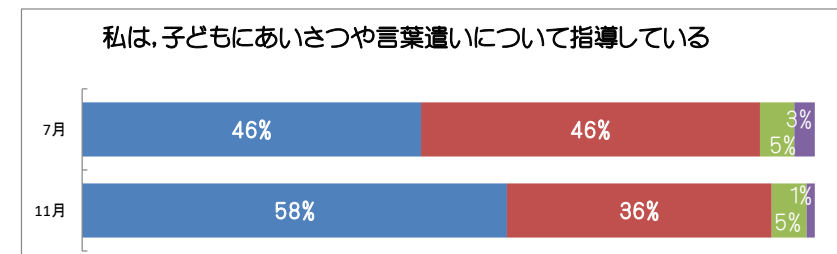

令和3年度 保護者様 アンケート結果

総社中央小学校

令和3年度 保護者様 アンケート結果

総社中央小学校

- ・「わかりやすい授業を行っている」と肯定的に回答した保護者は、90%以上である。
- ・「元気に学校に行っている」と肯定的に回答した保護者は、90%以上である。
- ・「わがやのスマホルールを作っている」と回答した保護者は、70%以上である。