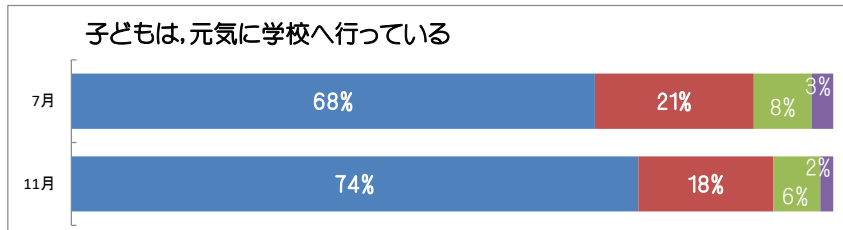

令和3年度 保護者様 アンケート結果

総社中央小学校

令和3年度 保護者様 アンケート結果

総社中央小学校

- ・「わかりやすい授業を行っている」と肯定的に回答した保護者は、90%以上である。
- ・「元気に学校に行っている」と肯定的に回答した保護者は、90%以上である。
- ・「わがやのスマホルールを作っている」と回答した保護者は、70%以上である。