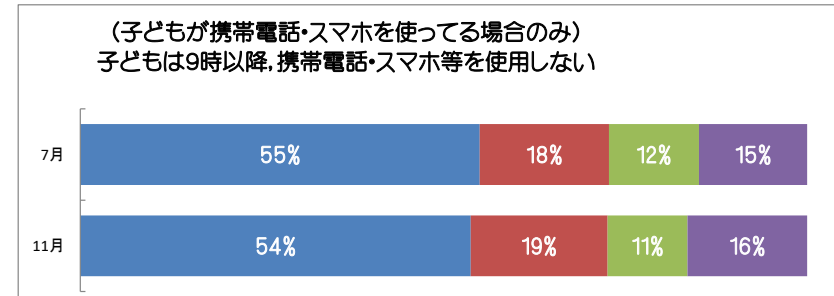

令和3年度 保護者様 アンケート結果

総社中央小学校

令和3年度 保護者様 アンケート結果

総社中央小学校

- ・「わかりやすい授業を行っている」と肯定的に回答した保護者は、90%以上である。
- ・「元気に学校に行っている」と肯定的に回答した保護者は、90%以上である。
- ・「わがやのスマホルールを作っている」と回答した保護者は、70%以上である。