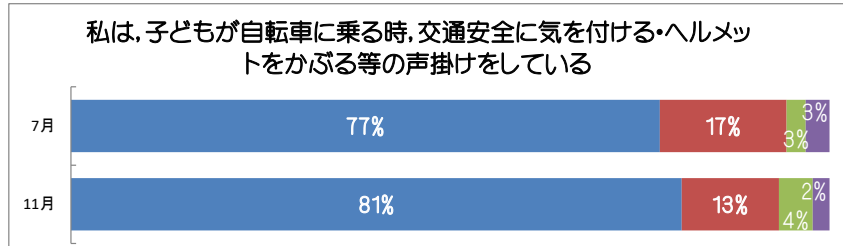

令和3年度 保護者様 アンケート結果

総社中央小学校

令和3年度 保護者様 アンケート結果

総社中央小学校

- ・「わかりやすい授業を行っている」と肯定的に回答した保護者は、90%以上である。
- ・「元気に学校に行っている」と肯定的に回答した保護者は、90%以上である。
- ・「わがやのスマホルールを作っている」と回答した保護者は、70%以上である。