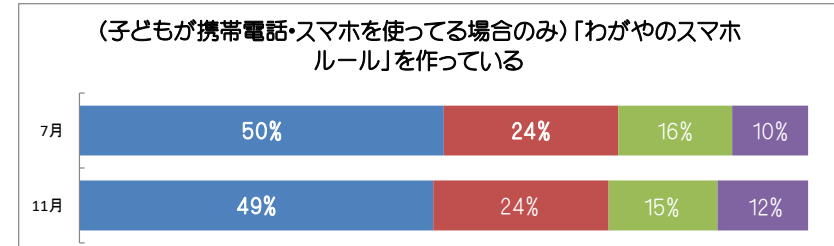

令和3年度 保護者様 アンケート結果

総社中央小学校

令和3年度 保護者様 アンケート結果

総社中央小学校

- ・「わかりやすい授業を行っている」と肯定的に回答した保護者は、90%以上である。
- ・「元気に学校に行っている」と肯定的に回答した保護者は、90%以上である。
- ・「わがやのスマホルールを作っている」と回答した保護者は、70%以上である。