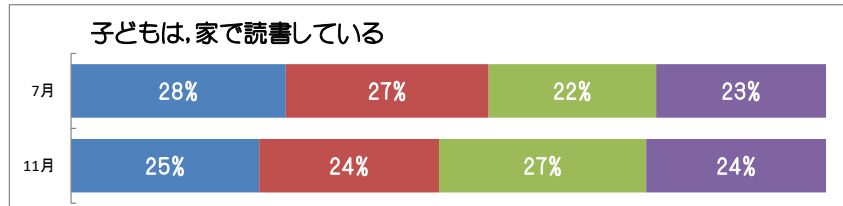

令和3年度 保護者様 アンケート結果

総社中央小学校

令和3年度 保護者様 アンケート結果

総社中央小学校

- ・「わかりやすい授業を行っている」と肯定的に回答した保護者は、90%以上である。
- ・「元気に学校に行っている」と肯定的に回答した保護者は、90%以上である。
- ・「わがやのスマホルールを作っている」と回答した保護者は、70%以上である。