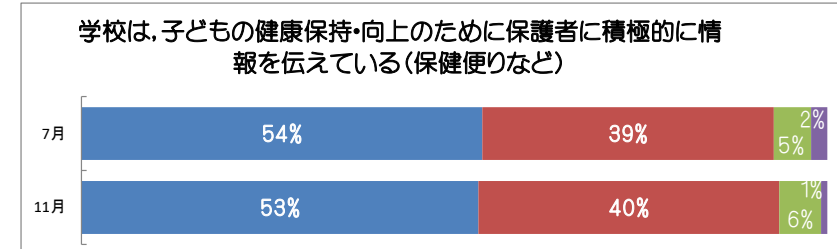

令和3年度 保護者様 アンケート結果

総社中央小学校

令和3年度 保護者様 アンケート結果

総社中央小学校

- ・「わかりやすい授業を行っている」と肯定的に回答した保護者は、90%以上である。
- ・「元気に学校に行っている」と肯定的に回答した保護者は、90%以上である。
- ・「わがやのスマホルールを作っている」と回答した保護者は、70%以上である。